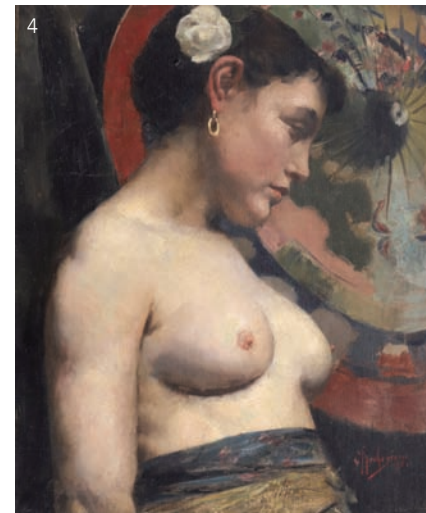

Carrère & Laborie

Commissaires-Priseurs

PAU
Samedi 22 novembre
2025 à 14h

www.carrere-laborie.com

1
Jean-Baptiste Marie PIERRE (1714-1789)
Pierre noire avec des rehauts de craie blanche.
42,5 x 31 cm
Provenance
- Vente Paris, 9 mai 1973
- Vente Paris, 23 mars 1987
Experts : Cabinet de Bayser (galerie.debayer@wanadoo.fr ou 01 47 03 49 87)
Estimation : 4 000 à 6 000 euros

5
Belle collection de verrerie Art Nouveau

5

4
Georges Antoine ROCHEGROSSE (1859-1938)
Huile sur toile signée et datée 1881 en bas à droite.
55 x 46 cm
Estimation : 600 à 800 euros

6
Salvador DALI (1904 - 1989)
OVIDE L'Art d'aimer. 1978.
In folio, 112 p. Suite des 13 gravures sur bois, une lithographie et une eau-forte.
Avec une suite de 4 planches encadrées.
Dimensions recueil : 57,5 x 39,5 cm
Expert : Madame Sylvie Collignon (01 42 96 12 17 ou collignonsylvie@cegetel.net)
Estimation : 2 500 à 3 500 euros.